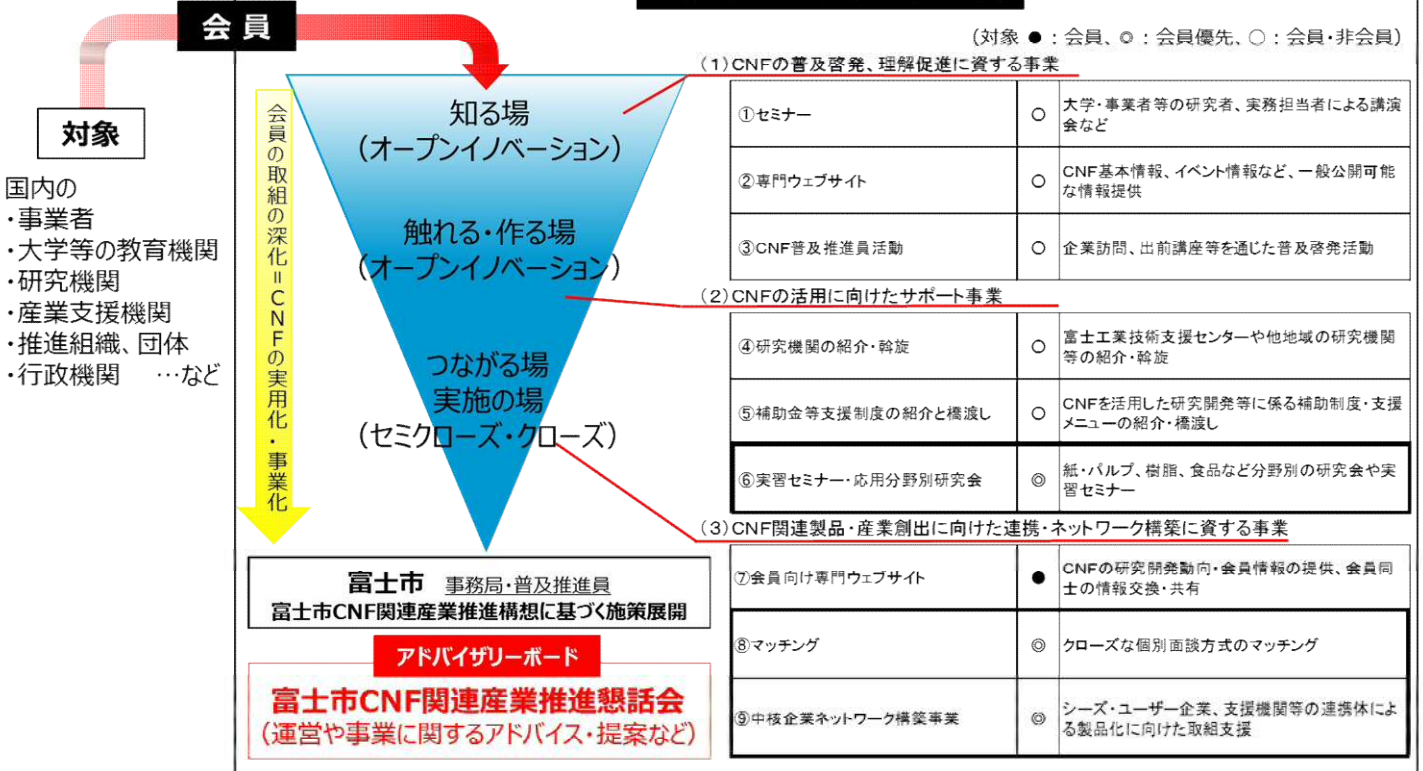

富士市CNFプラットフォーム 概要

富士市が目指すべき将来像

CNFでつながりひろがるものづくりのまち ふじ
～ 持続可能な社会を創るまちへ～

紙・パルプ産業の
技術とノウハウ

環境に優しい
新素材の利活用

用途展開
基幹産業×多彩な産業

社会環境の変化・背景、産業創出に向けた機運、富士市の強み・弱み

用途開発を加速化、CNFの市場創出を図るための 企業を中心とした連携・ネットワーク構築が重要

- 静岡県と連携して、CNFに関する情報提供やセミナーを開催する他、実用化・製品化に向けた企業等連携を促進するための推進体制を構築。オープンイノベーションによる市場創出に向けた企業同士のつながり、用途・製品開発を促進する取組を支援・展開。
- 会員制度の設置・運用【会費：無料】
  設立趣旨に賛同する国内の事業者、大学等の高等教育機関、産業支援機関・団体、行政機関等を対象。
  ※ただし、国内の大学、研究機関に所属する研究者は、個人での入会を可とする。
- 富士市CNF関連産業推進構想の進捗管理や意見提言をいただく「富士市CNF関連産業推進懇話会」を、プラットフォームの運営や事業提案等をいただくアドバイザーボードに位置付け

会員向け特典

- ■情報の提供・共有
  - ✓ イベント情報や事務局が収集した情報等の提供
  - ✓ 会員の参加を優先するイベント等の情報提供
  - ✓ 会員の情報や会員間での情報共有可能な場の提供
- ■事業化への支援
  - ✓ 事業者、大学、公設試等の紹介、橋渡し、マッチング等の支援
  - ✓ 用途開発・製品開発に向けたプロジェクトや共同研究の組成、支援

プラットフォームウェブサイト
会員専用ページを通じて
情報等の提供・共有

富士市 CNFプラットフォーム

連携

国、静岡県、ナレノ・スフォーラム、大学、研究機関、支援機関、他地域の推進組織 など